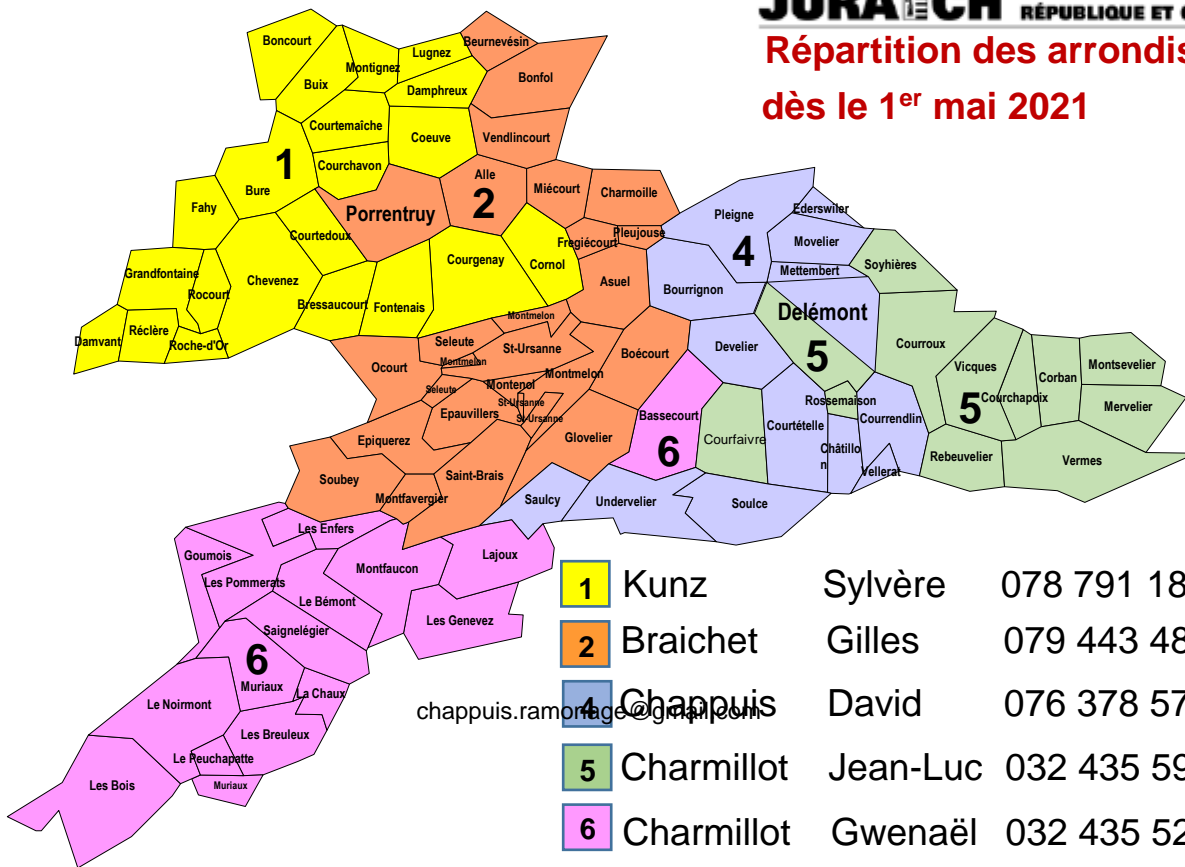

Répartition des arrondissements dès le 1^{er} mai 2021

1	Kunz	Sylvère	078 791 18 03
2	Braichet	Gilles	079 443 48 17
4	Chappuis	David	076 378 57 97
5	Charmillot	Jean-Luc	032 435 59 45
6	Charmillot	Gwenaël	032 435 52 52